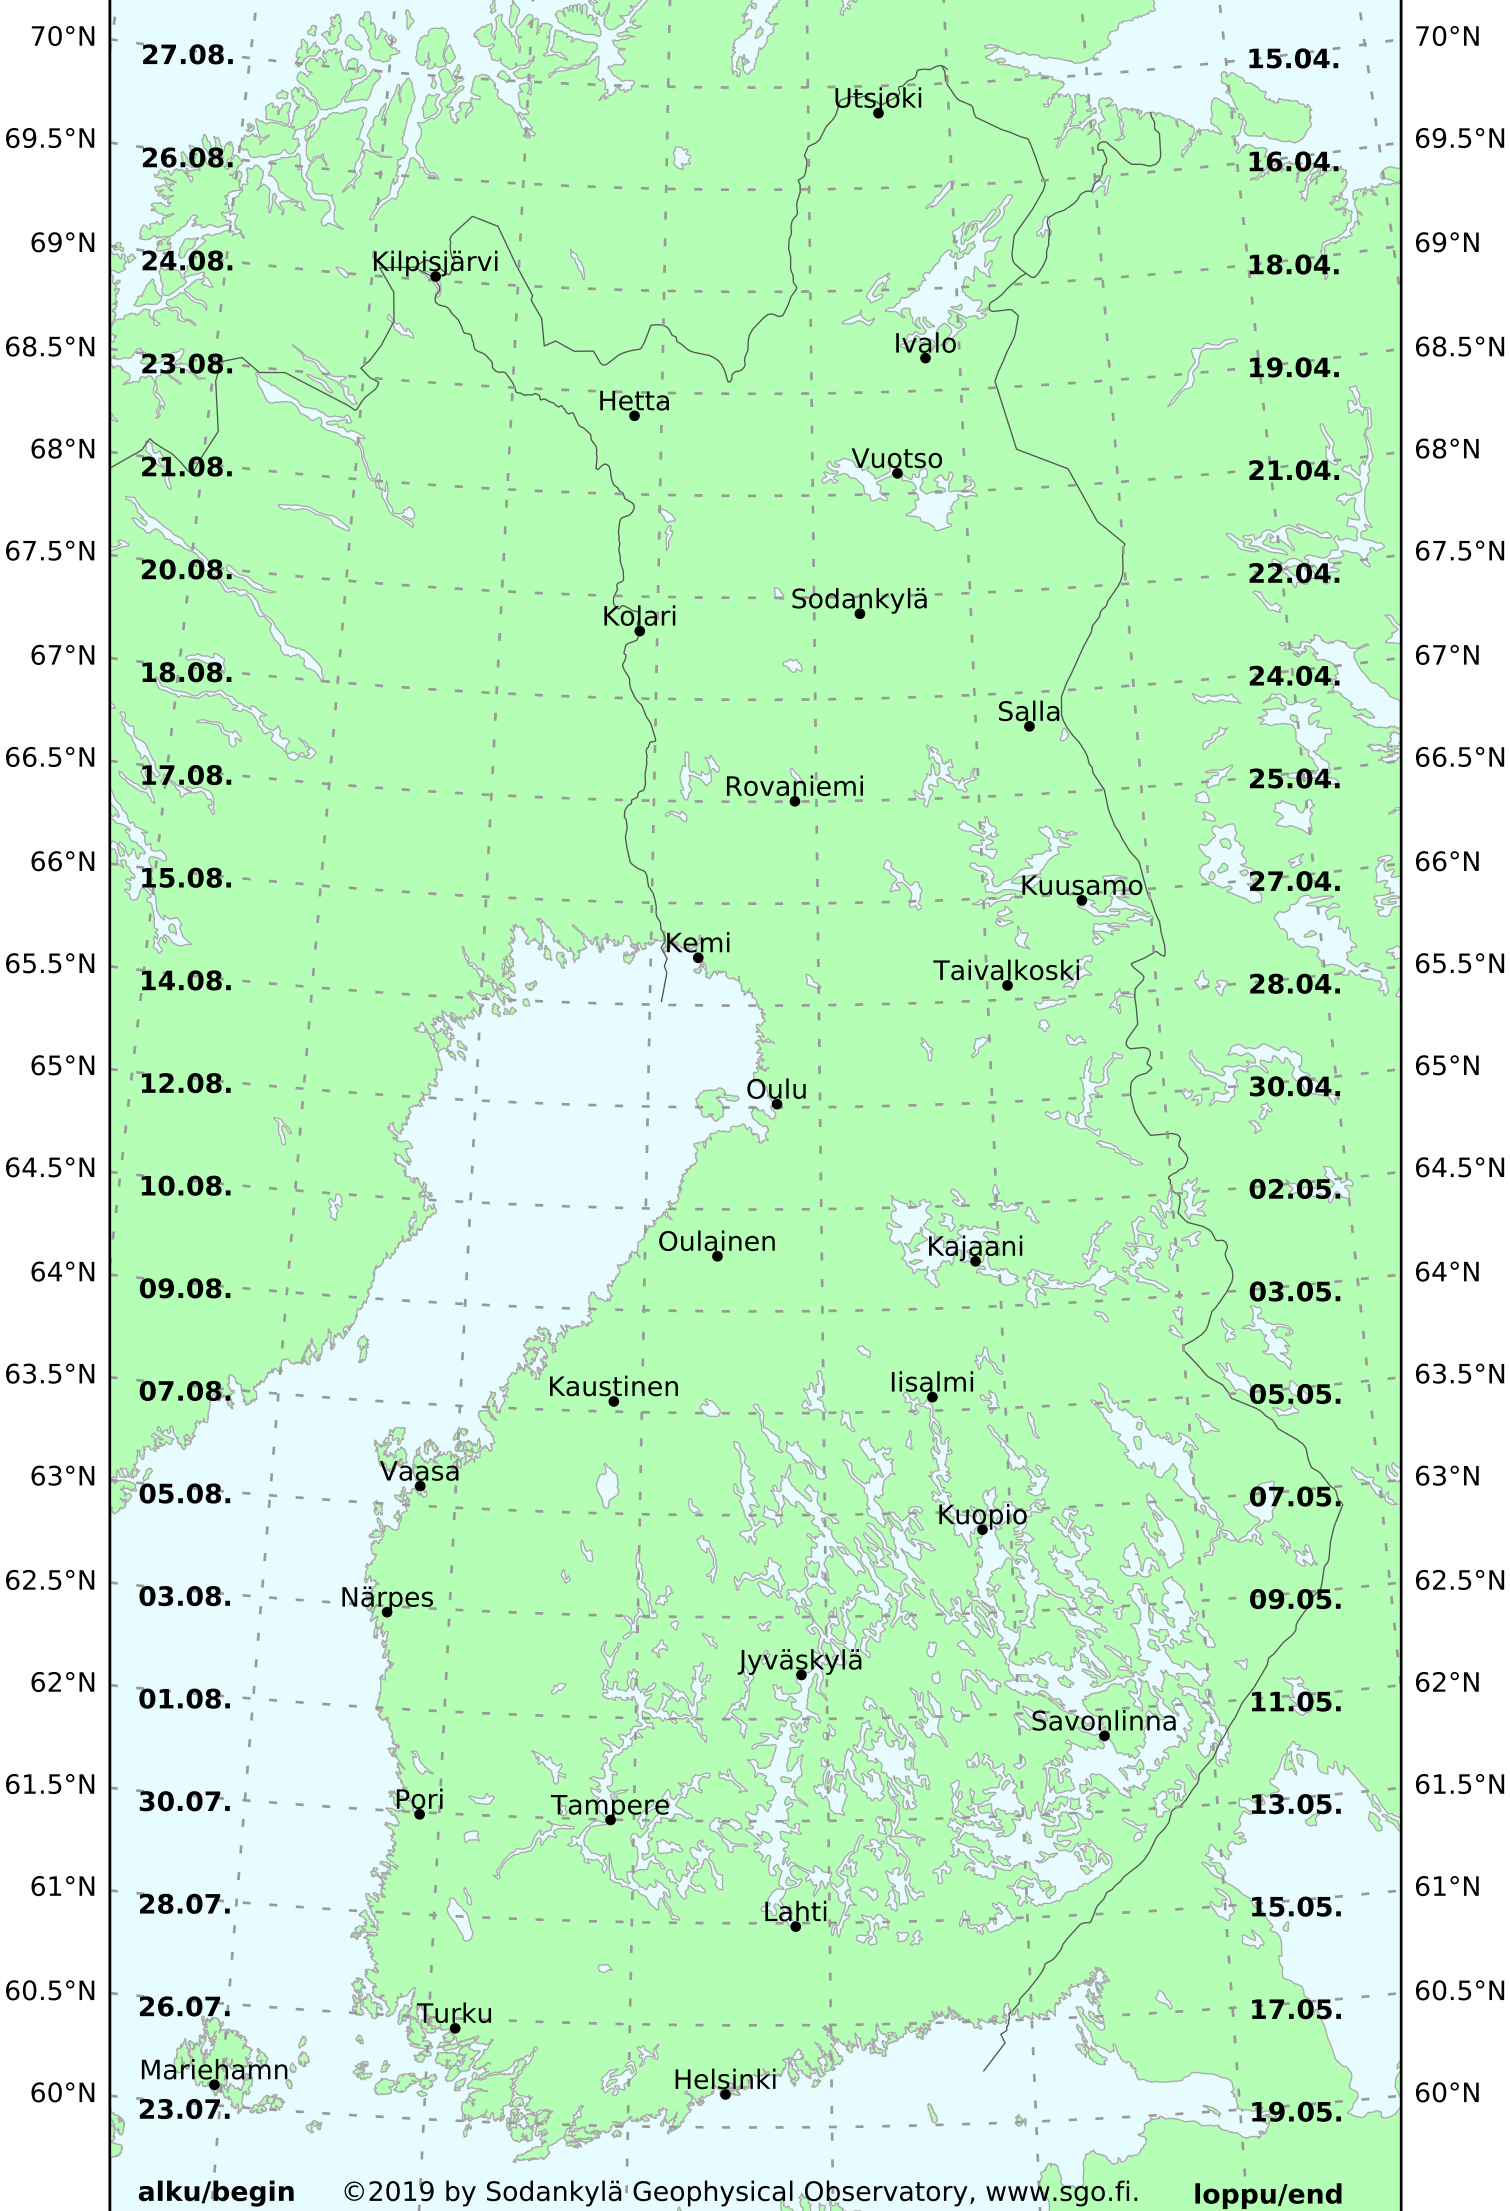

Revontulikausi Northern Lights Season

alku/begin

© 2019 by Sodankylä Geophysical Observatory, www.sgo.fi.

loppu/end

Aurinko vähintään 10° horisontin alla
Sun at least 10° below horizon